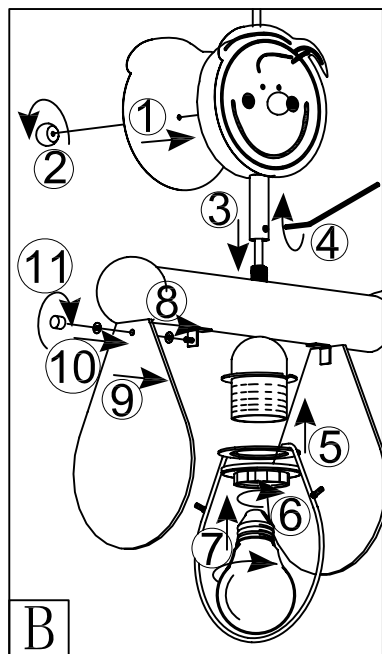

S.V.P. assurez de garder la membrane de fibre de verre sur le fil électrique entre la briquelette de métal afin d'éviter que le fil électrique s'endommage

Mantenga siempre la envoltura de fibra de vidrio entre el liberación de la tensión y el cordón para proteger el cable contra daños

#### CAUTION:

Minimum cord length between the canopy and luminaire frame 100 mm (4")

#### ATTENTION:

La longueur minimum de corde entre l'écran et l'appareil d'éclairage encadrent 100mm (4")

#### Precaución:

El largo mínimo del cordón entre la caja de montaje y la luminaria debe ser 100 MM (4")

B

D

Imported by / Importé par / Importado por:

Eglo Canada Inc. / Eglo USA Inc. / Eglo Mexico S de RL de CV.