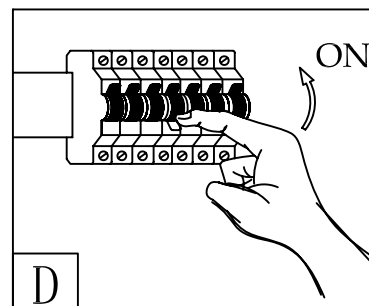

#### CAUTION:

Minimum cord length between the canopy and luminaire frame 100 mm (4")

#### ATTENTION:

La longueur minimum de corde entre l'écran et l'appareil d'éclairage encadrent 100mm (4")

#### Precaución:

El largo mínimo del cordón entre la caja de montaje y la luminaria debe ser 100 MM (4")

B

D

Imported by / Importé par / Importado por:

Eglo Canada Inc. / Eglo USA Inc. / Eglo Mexico S de RL de CV.